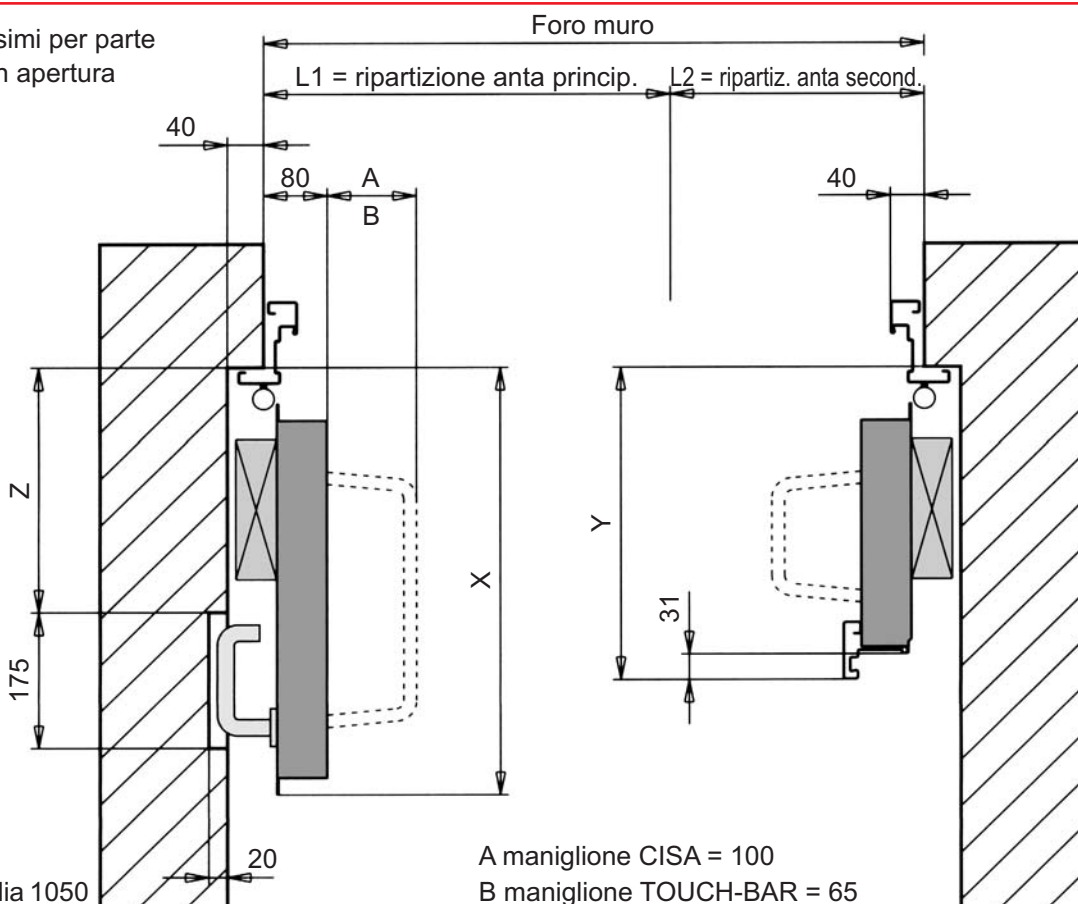

Ferr Edil® srl

Tel. 0172 810044

Porte REI 60 - REI 120 - MULTIUSO

a due ante con maniglione antipanico

Ingombri massimi per parte
a due ante con apertura
a 90°.

A = Maniglione antipanico CISA a leva

B = Maniglione antipanico TOUCH-BAR